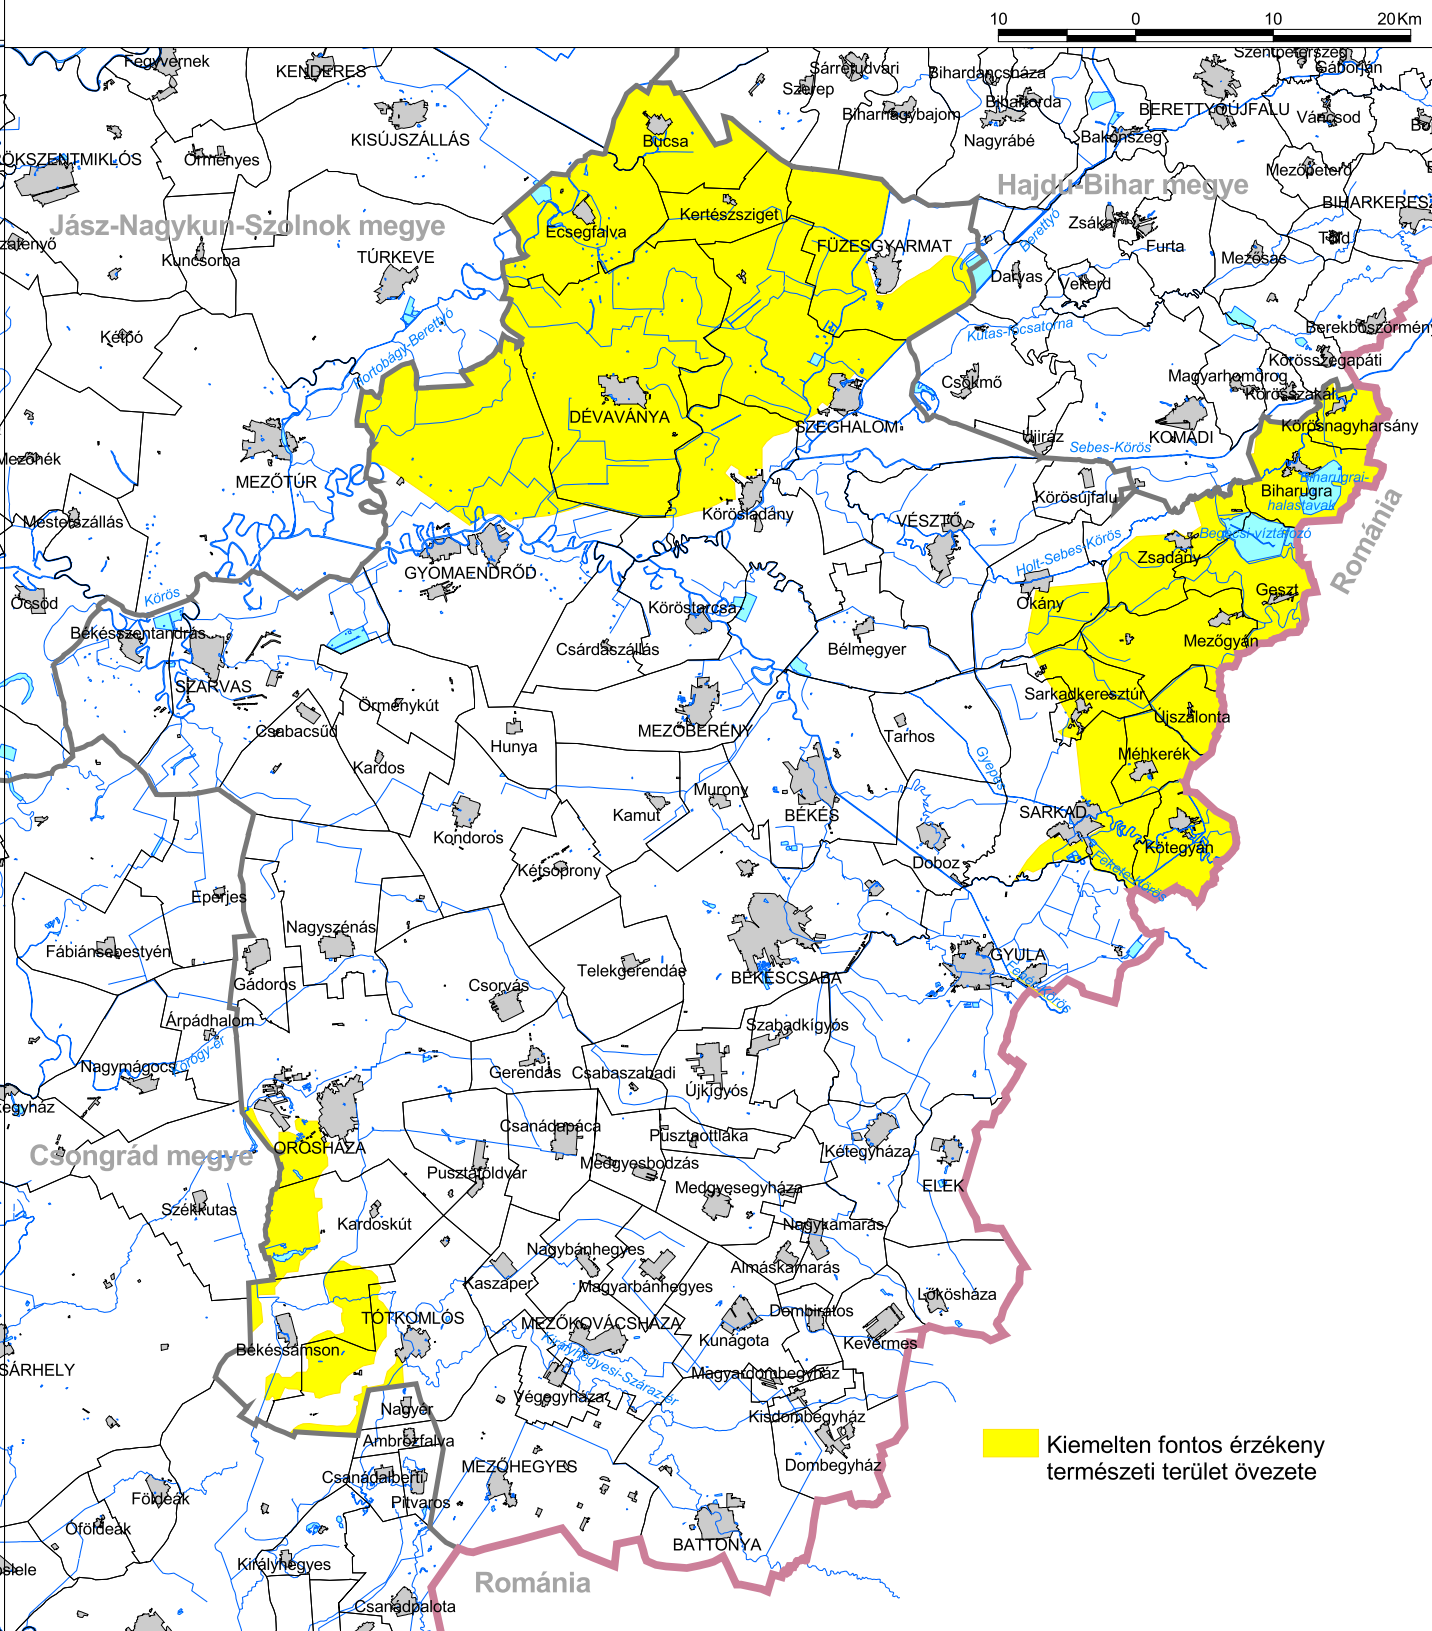

BÉKÉS MEGYE TERÜLETRENDEZÉSI TERVE

Kiemelten fontos érzékeny természeti terület övezete

M = 1:550.000