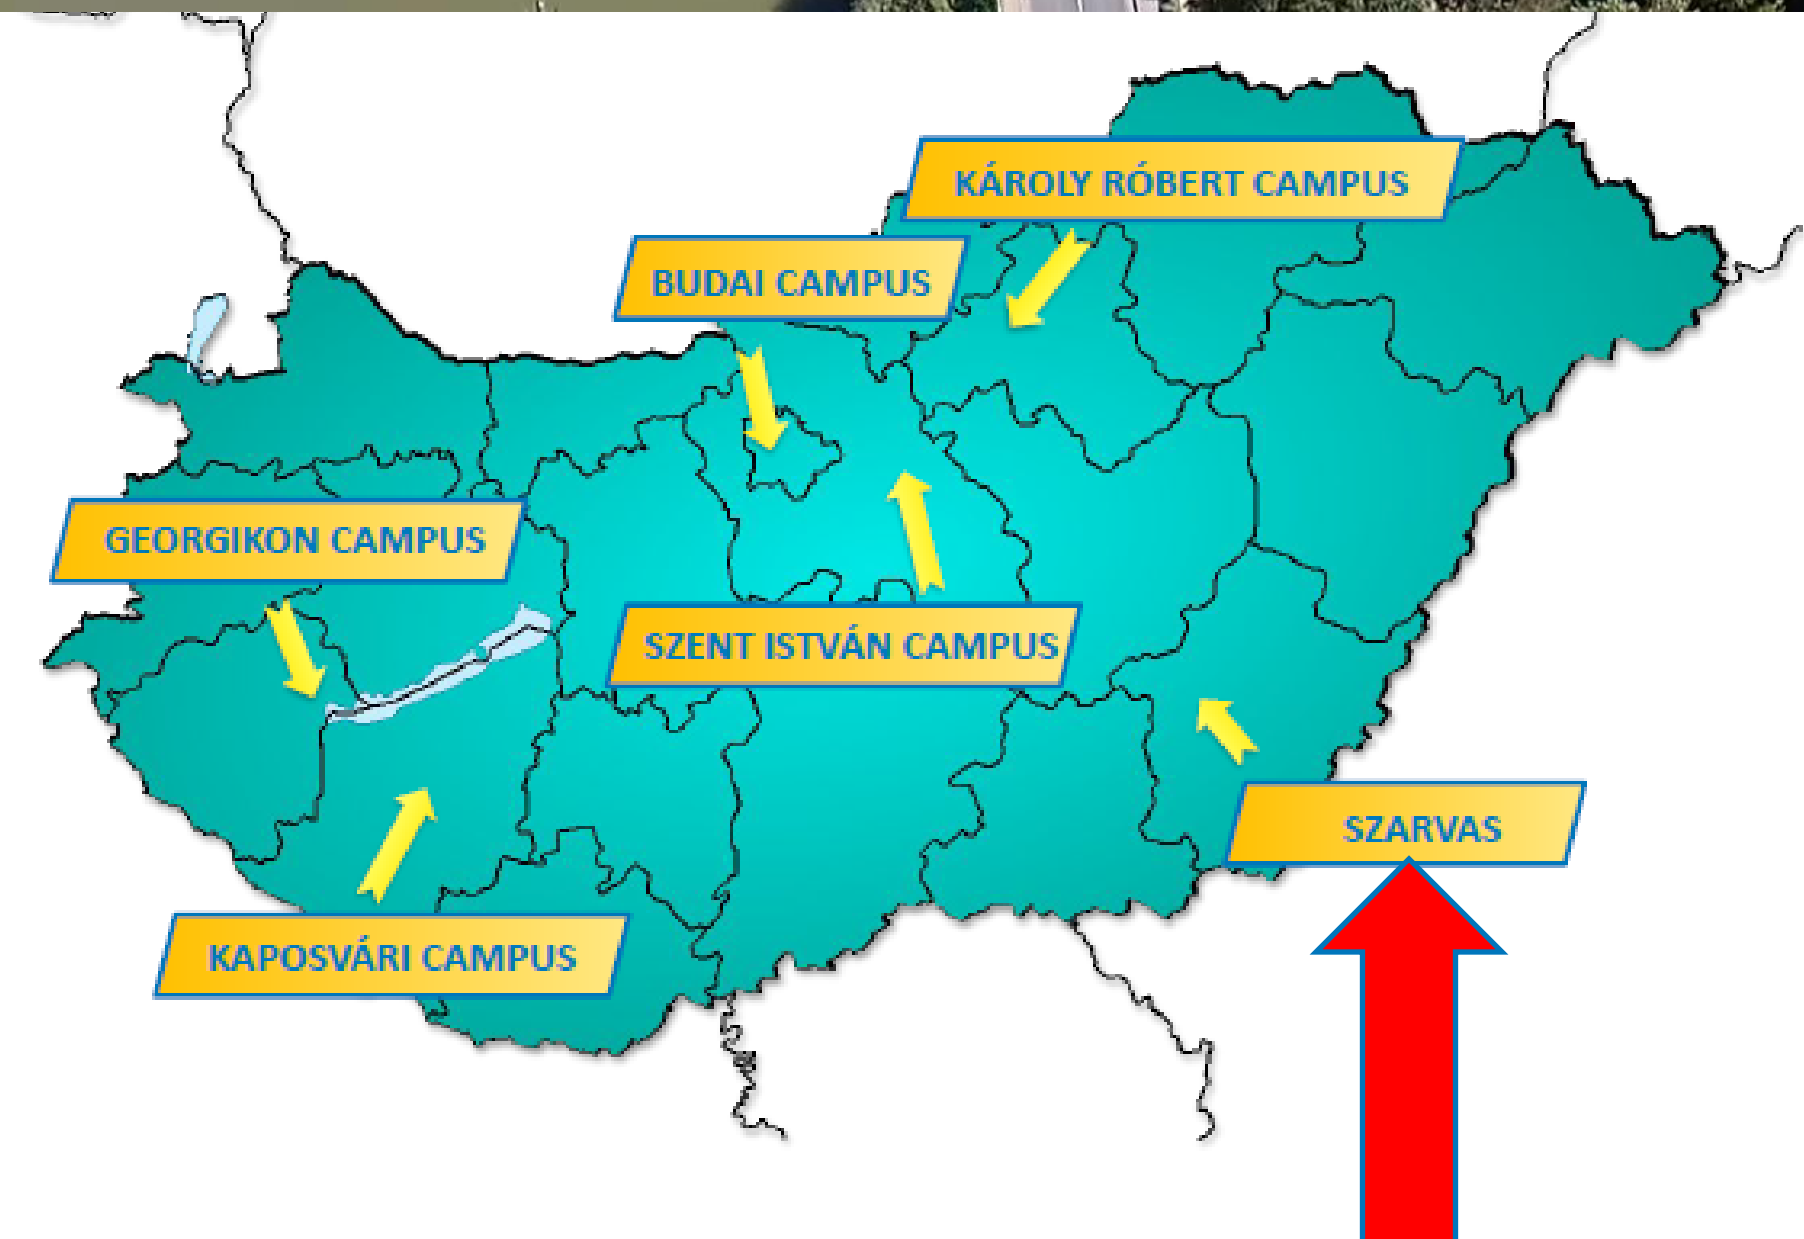

MAGYAR AGRÁR- ÉS ÉLETTUDOMÁNYI EGYETEM

MATE

MAGYAR AGRÁR- ÉS
ÉLETTUDOMÁNYI EGYETEM

HAT KÉPZÉSI HELY:

- ✓ Budai Campus
- ✓ Gödöllő, Szent István Campus
- ✓ Gyöngyös, Károly Róbert Campus
- ✓ Kaposvári Campus
- ✓ Keszthely, Georgikon Campus
- ✓ Szarvasi képzési hely

SZÍNES KÖZÖSSÉG:

- ✓ több mint 15 000 hallgató
- ✓ 2200 nemzetközi hallgató 102 országból
- ✓ 870 PhD-hallgató
- ✓ 3000 alkalmazott
- ✓ 1800 oktató

MATE SZÁMÍTASZI!

- ✓ tehetséggondozás
- ✓ hallgatói innovációs szolgáltatások
- ✓ nemzetközi lehetőségek
- ✓ kiemelt gyakorlati helyek
- ✓ pezsgő diákélet