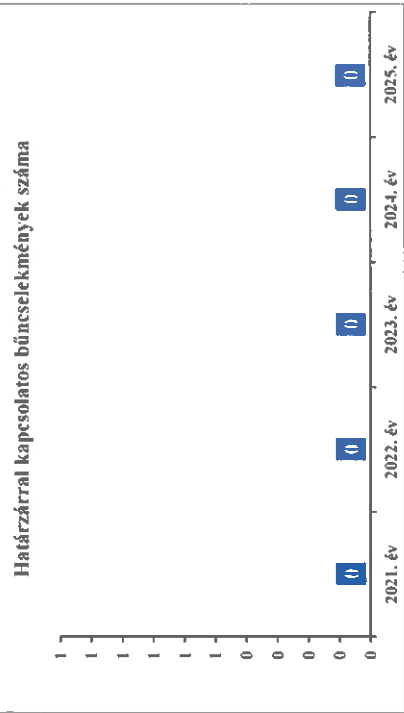

Békés Vármegyei Rendőr-főkapitányság