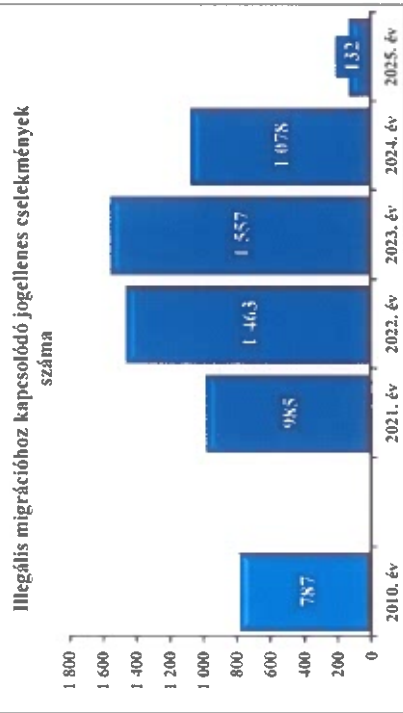

Békés Vármegyei Rendőr-főkapitányság

20. számú diagram

Békés Vármegyei Rendőr-főkapitányság

21. számú diagram

Békés Vármegyei Rendőr-főkapitányság

22. számú diagram

Békés Vármegyei Rendőr-főkapitányság

Békés Vármegyei Rendőr-főkapitányság

Békés Vármegyei Rendőr-főkapitányság

Békés Vármegyei Rendőr-főkapitányság

Békés Vármegyei Rendőr-főkapitányság

27. számú diagram

Békés Vármegyei Rendőr-főkapitányság

A 2018. évtől tartalmazza a jogellenes munkaviszony elbepesése bűncselekmény adatait is  
28. számú diagram