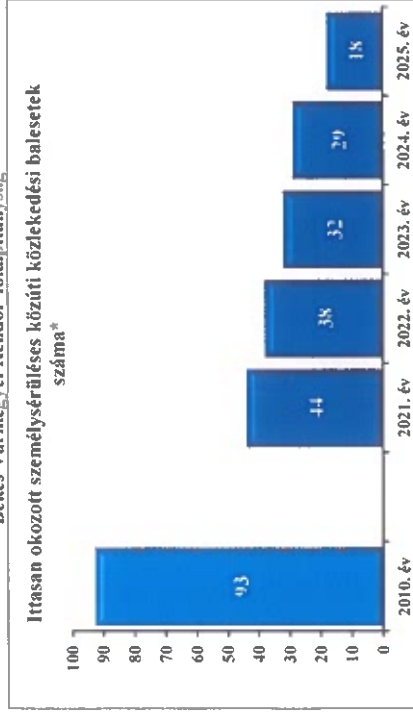

Békés Vármegyei Rendőr-főkapitányság

20. számú diagram

Békés Vármegyei Rendőr-főkapitányság

21. számú diagram

Békés Vármegyei Rendőr-főkapitányság

22. számú diagram

Békés Vármegyei Rendőr-főkapitányság

Békés Vármegyei Rendőr-főkapitányság

Békés Vármegyei Rendőr-főkapitányság

Békés Vármegyei Rendőr-főkapitányság

Békés Vármegyei Rendőr-főkapitányság

27. számú diagram

Békés Vármegyei Rendőr-főkapitányság

A 2018. évtől tartalmazza a jogellenes munkaviszony elbepesése bűncselekmény adatait is  
28. számú diagram