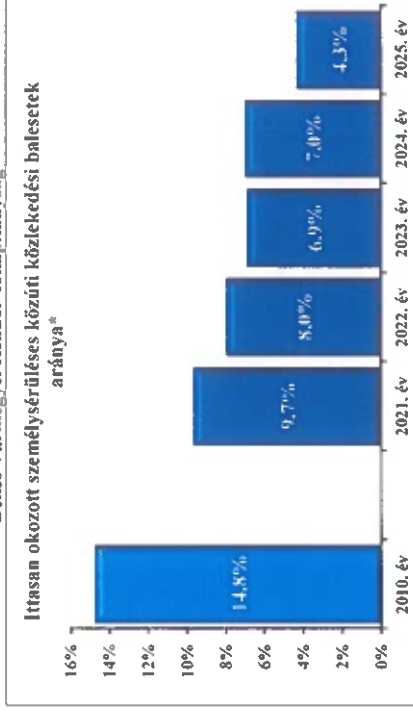

Békés Vármegyei Rendőr-főkapitányság

20. számú diagram

Békés Vármegyei Rendőr-főkapitányság

21. számú diagram

Békés Vármegyei Rendőr-főkapitányság

22. számú diagram

Békés Vármegyei Rendőr-főkapitányság

Békés Vármegyei Rendőr-főkapitányság

Békés Vármegyei Rendőr-főkapitányság

Békés Vármegyei Rendőr-főkapitányság

Békés Vármegyei Rendőr-főkapitányság

27. számú diagram

Békés Vármegyei Rendőr-főkapitányság

A 2018. évtől tartalmazza a jogellenes munkaviszony elbepesése bűncselekmény adatait is  
28. számú diagram