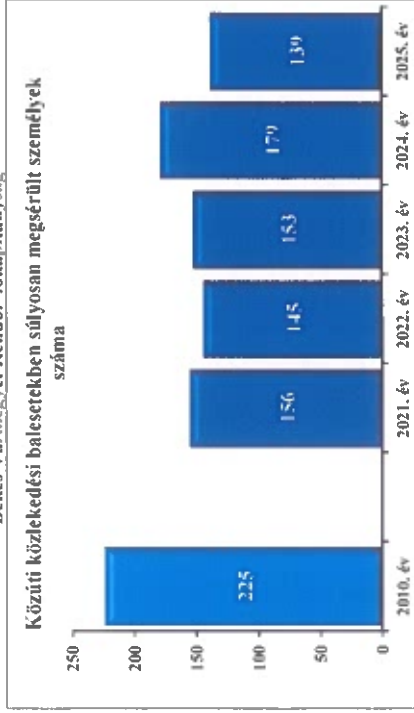

Békés Vármegyei Rendőr-főkapitányság

20. számú diagram

Békés Vármegyei Rendőr-főkapitányság

21. számú diagram

Békés Vármegyei Rendőr-főkapitányság

22. számú diagram

Békés Vármegyei Rendőr-főkapitányság

Békés Vármegyei Rendőr-főkapitányság

Békés Vármegyei Rendőr-főkapitányság

Békés Vármegyei Rendőr-főkapitányság

Békés Vármegyei Rendőr-főkapitányság

27. számú diagram

Békés Vármegyei Rendőr-főkapitányság

A 2018. évtől tartalmazza a jogellenes munkaviszony elbepesése bűncselekmény adatait is  
28. számú diagram