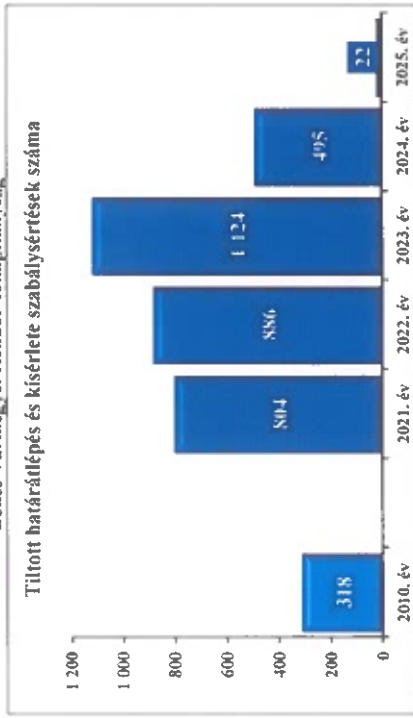

Békés Vármegyei Rendőr-főkapitányság

Békés Vármegyei Rendőr-főkapitányság

Békés Vármegyei Rendőr-főkapitányság

27. számú diagram

Békés Vármegyei Rendőr-főkapitányság

A 2018. évtől tartalmazza a jogellenes munkaviszony elbepesése bűncselekmény adatait is  
28. számú diagram

Békés Vármegyei Rendőr-főkapitányság

29. számú diagram

Békés Vármegyei Rendőr-főkapitányság

30. számú diagram

**Békés Vármegyei Rendőr-főkapitányság**

31. számú diagram

**Békés Vármegyei Rendőr-főkapitányság**