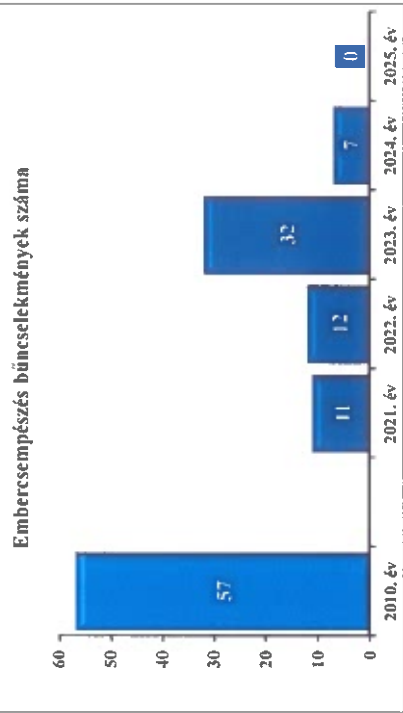

Békés Vármegyei Rendőr-főkapitányság

Békés Vármegyei Rendőr-főkapitányság

Békés Vármegyei Rendőr-főkapitányság

27. számú diagram

Békés Vármegyei Rendőr-főkapitányság

A 2018. évtől tartalmazza a jogellenes munkaviszony elbepesése bűncselekmény adatait is  
28. számú diagram