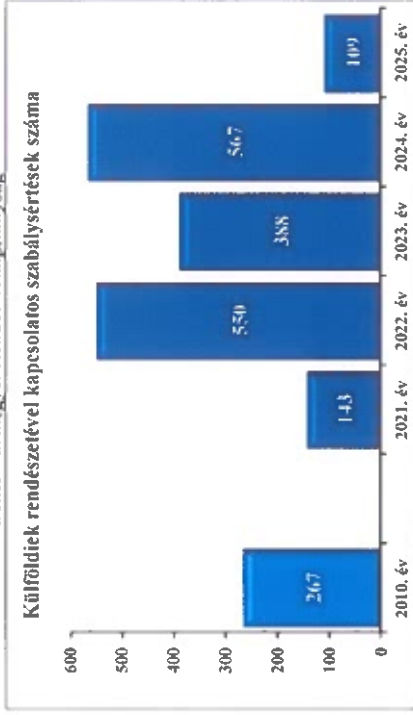

Békés Vármegyei Rendőr-főkapitányság

Békés Vármegyei Rendőr-főkapitányság

Békés Vármegyei Rendőr-főkapitányság

27. számú diagram

Békés Vármegyei Rendőr-főkapitányság

A 2018. évtől tartalmazza a jogellenes munkaviszony elbepesése bűncselekmény adatait is  
28. számú diagram

Békés Vármegyei Rendőr-főkapitányság

29. számú diagram

Békés Vármegyei Rendőr-főkapitányság

30. számú diagram

**Békés Vármegyei Rendőr-főkapitányság**

31. számú diagram

**Békés Vármegyei Rendőr-főkapitányság**