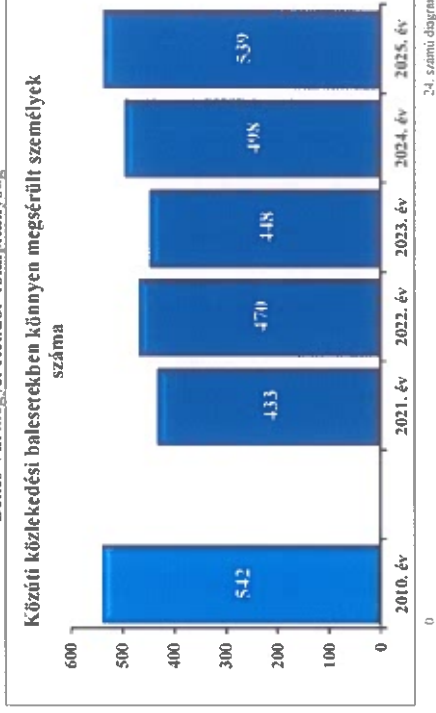

Békés Vármegyei Rendőr-főkapitányság

20. számú diagram

Békés Vármegyei Rendőr-főkapitányság

21. számú diagram

Békés Vármegyei Rendőr-főkapitányság

22. számú diagram

Békés Vármegyei Rendőr-főkapitányság

Békés Vármegyei Rendőr-főkapitányság

Békés Vármegyei Rendőr-főkapitányság

Békés Vármegyei Rendőr-főkapitányság

Békés Vármegyei Rendőr-főkapitányság

27. számú diagram

Békés Vármegyei Rendőr-főkapitányság

A 2018. évtől tartalmazza a jogellenes munkaviszony elbepesése bűncselekmény adatait is  
28. számú diagram