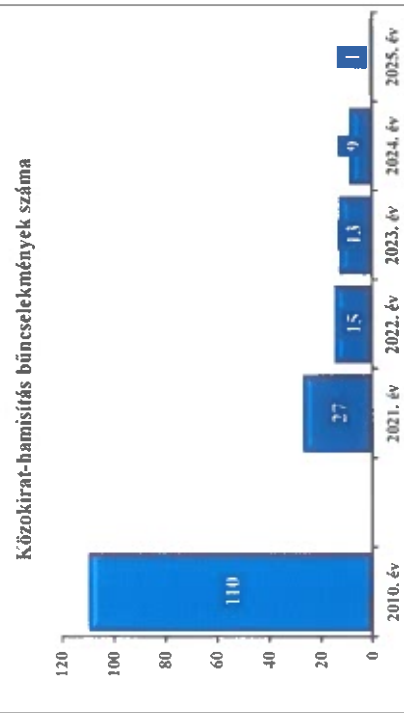

Békés Vármegyei Rendőr-főkapitányság