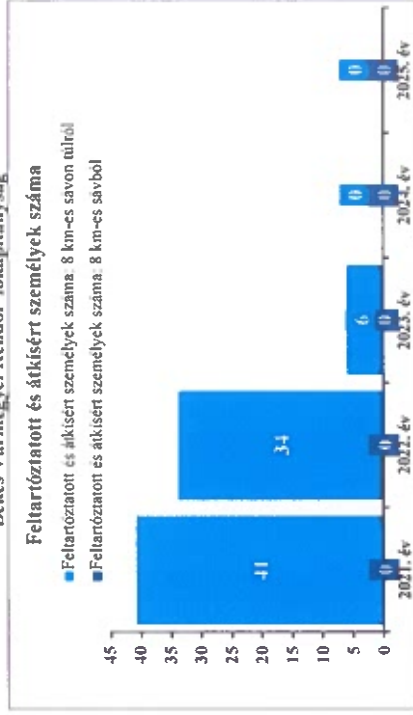

Békés Vármegyei Rendőr-főkapitányság