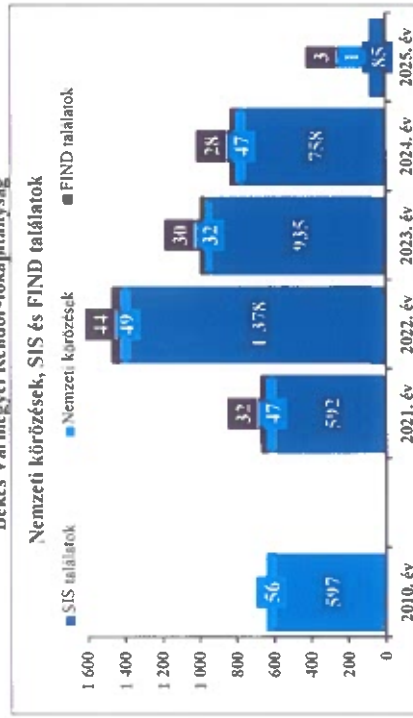

Békés Vármegyei Rendőr-főkapitányság